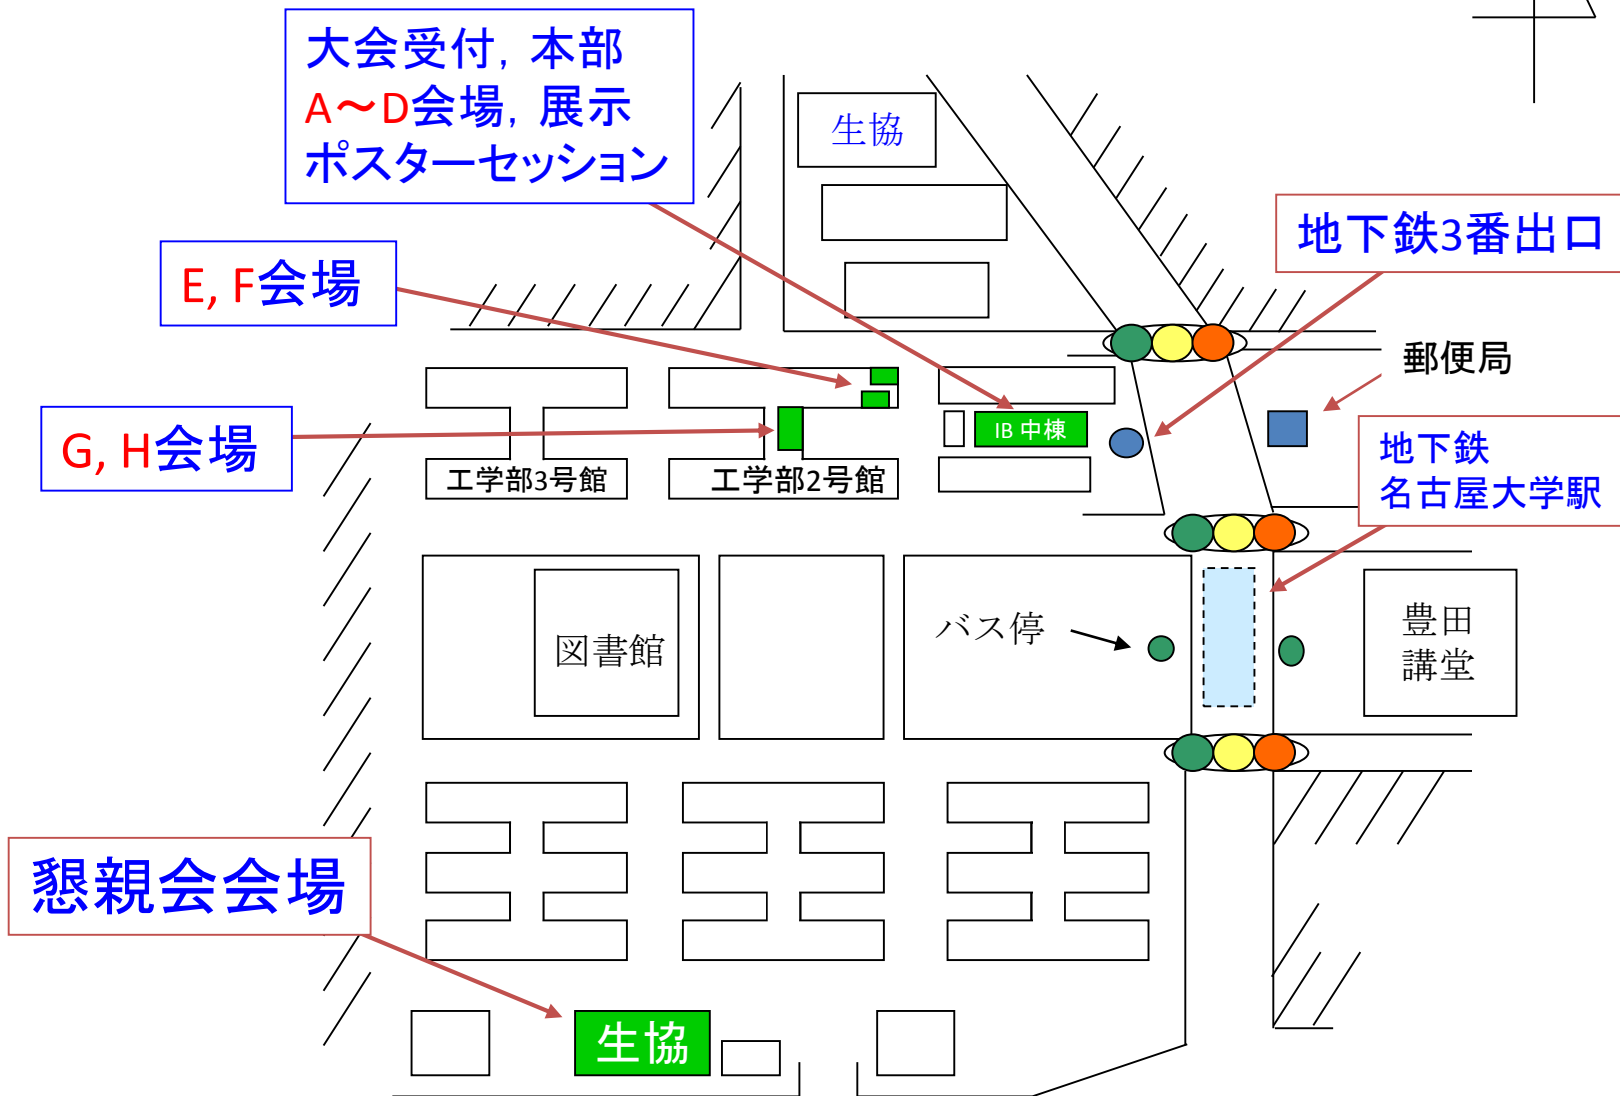

名古屋大学キャンパスマップ

大会受付, 本部
A~D会場, 展示
ポスターセッション

E, F会場

G, H会場

地下鉄3番出口

郵便局

地下鉄
名古屋大学駅

懇親会会場

生協

会場配置図

IB中棟

工学部2号館 2階

工学部2号館 4階