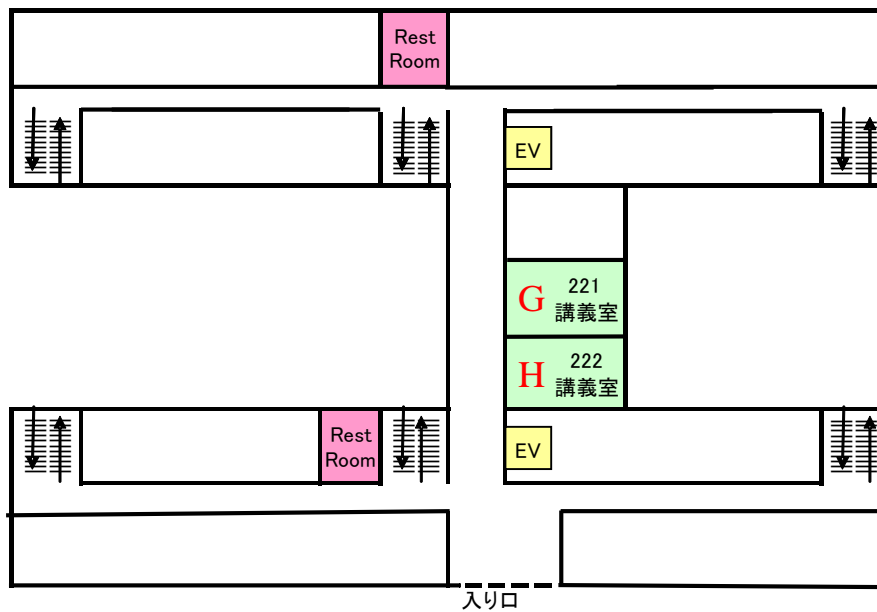

名古屋大学キャンパスマップ

大会受付, 本部
A~D会場, 展示
ポスターセッション

E, F会場

G, H会場

地下鉄3番出口

郵便局

地下鉄
名古屋大学駅

懇親会会場

生協

会場配置図

IB中棟

工学部2号館 2階

工学部2号館 4階