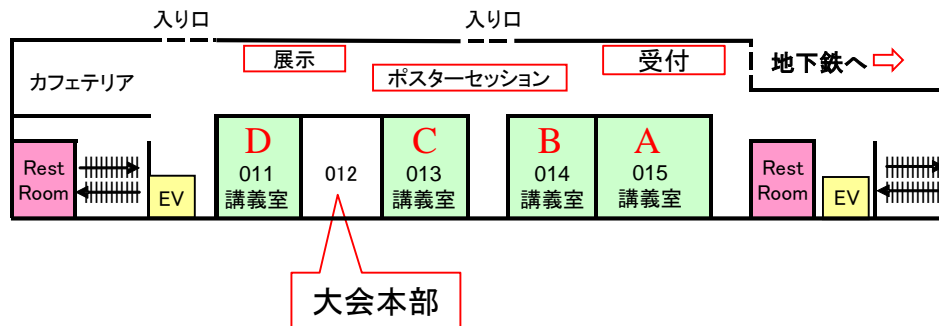

名古屋大学キャンパスマップ

大会受付, 本部
A~D会場, 展示
ポスターセッション

E, F会場

G, H会場

地下鉄3番出口

郵便局

地下鉄
名古屋大学駅

懇親会会場

生協

会場配置図

IB中棟

工学部2号館 2階

工学部2号館 4階